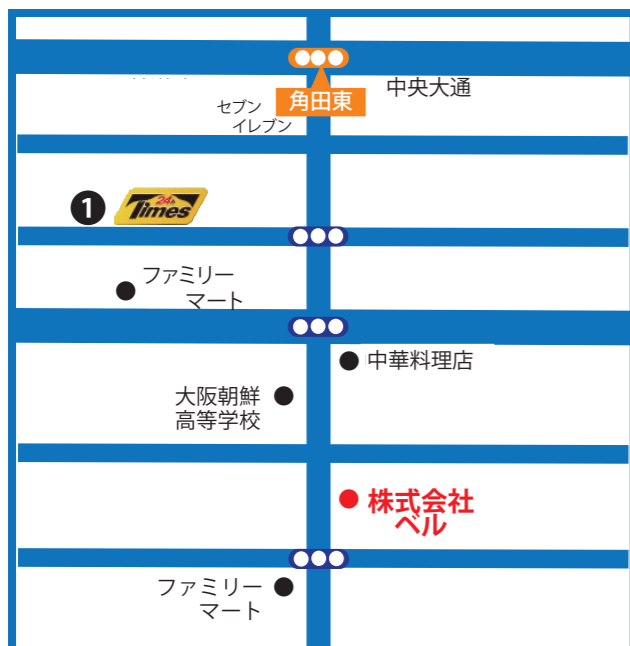

ACCESS MAP

株式会社ベル

住所：〒578-0983 大阪府東大阪市吉田下島14-7 TEL:072-961-7171

※ご不明な場合は遠慮なくお問い合わせ下さい。

アクセス方法

徒歩の場合

近鉄けいはんな線 吉田駅 4番出口から徒歩15分
線路に沿った歩道橋を西側に渡り、角田東の交差点を左折

近鉄奈良線 河内花園駅 から徒歩18分
駅北側のロータリーを北西に進み、桜並木を道なりに進む

バスの場合 近鉄バス 花園駅前～吉田駅前

近鉄けいはんな線 吉田駅から
近鉄バス 花園駅前方面
大阪朝鮮高級学校前 下車 南へ徒歩1分

近鉄奈良線 河内花園駅から
近鉄バス 吉田駅前方面
大阪朝鮮高級学校前 下車 南へ徒歩1分

車の場合

大阪方面から
阪神高速13号東大阪線 中野出口から
中央大通 (R308) を東へ。
角田東の交差点を右折

奈良方面から
第二阪奈道路 西石切出口から
中央大通 (R308) を西へ。
角田東の交差点を左折

近隣駐車場のご案内

①タイムズ菱江3丁目第二
株式会社ベルより500m
徒歩6分

24時間営業
8:00～20:00 40分 ¥220
20:00～8:00 60分 ¥110

最大料金
駐車後24時間¥550

台数 14台

②三井リパーク吉田下島
株式会社ベルより550m
徒歩7分

24時間営業
08:00～20:00 30分 ¥100
20:00～8:00 60分 ¥100

最大料金
【月～金】 ¥700
【土日祝】 ¥600